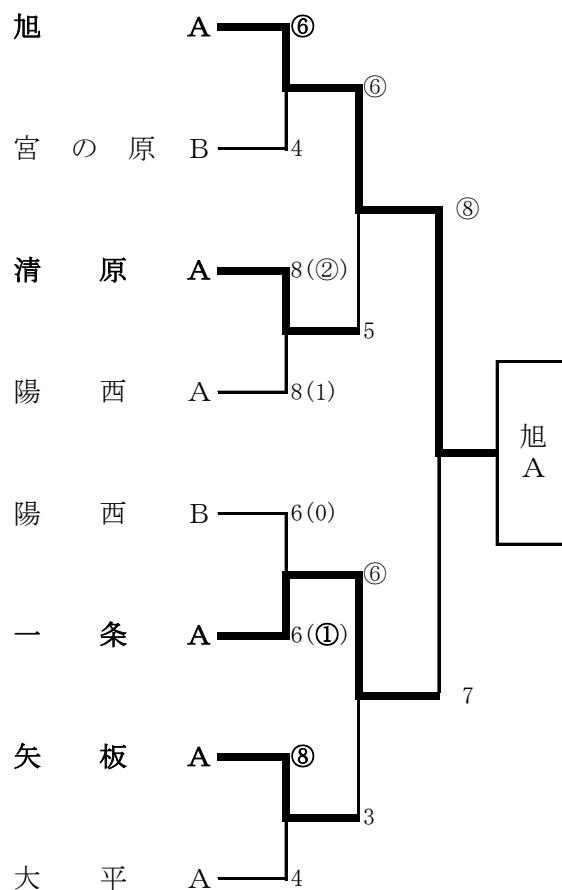

○栃木県中学校総体弓道大会結果

期 間 令和3年7月26日(月)・28日(水)

会 場 (26日:男子)ユウケイ武道館弓道場 (28日:女子)宇都宮市弓道場

団体戦トーナメント結果

男子決勝トーナメント (12射)

優 勝	宇都宮市立旭中学校 A
2 位	栃木市立大平南中学校 A
3 位	宇都宮市立清原中学校 A
3 位	宇都宮市立陽東中学校 A

女子決勝トーナメント (12射)

優 勝	宇都宮市立旭中学校 A
2 位	宇都宮市立一条中学校 A
3 位	宇都宮市立清原中学校 A
3 位	矢板市立矢板中学校 A