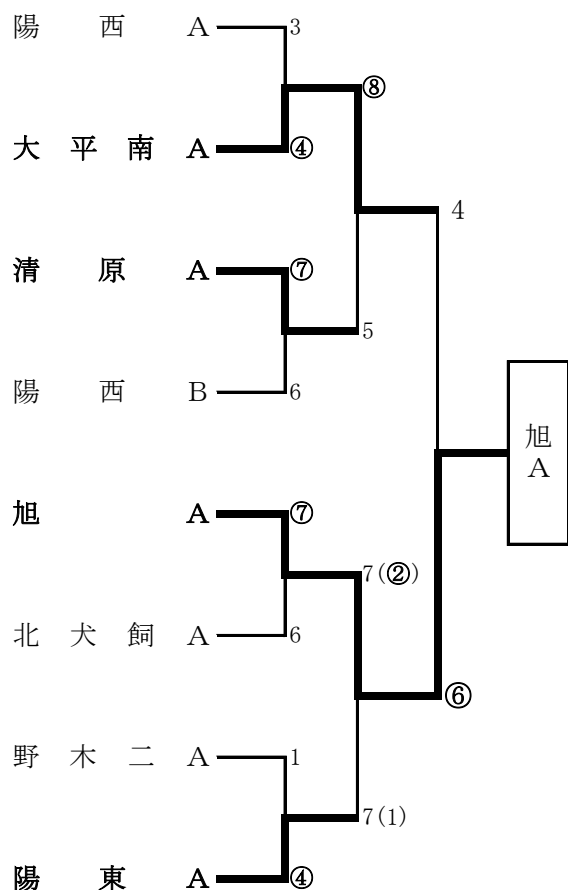

○栃木県中学校総体弓道大会結果

期 間 令和3年7月26日(月)・28日(水)

会 場 (26日:男子)ユウケイ武道館弓道場 (28日:女子)宇都宮市弓道場

団体戦トーナメント結果

男子決勝トーナメント (12射)

優 勝	宇都宮市立旭中学校 A
2 位	栃木市立大平南中学校 A
3 位	宇都宮市立清原中学校 A
3 位	宇都宮市立陽東中学校 A

女子決勝トーナメント (12射)

優 勝	宇都宮市立旭中学校 A
2 位	宇都宮市立一条中学校 A
3 位	宇都宮市立清原中学校 A
3 位	矢板市立矢板中学校 A

個人戦結果 (12射)

〈 男 子 〉

優勝	11中	熊倉 貫太	栃木市立大平中学校
2位	11中	八木 心翔	宇都宮市立陽西中学校
3位	11中	山菅 智也	宇都宮市立一条中学校
4位	10中	大川 皓生	宇都宮市立旭中学校
5位	10中	大島 悠空	野木町立野木第二中学校
6位	9中	堀江 悠月	宇都宮市立陽西中学校
7位	9中	松本 琉世	宇都宮市立陽西中学校
8位	9中	柴田 翔夢	鹿沼市立北犬飼中学校